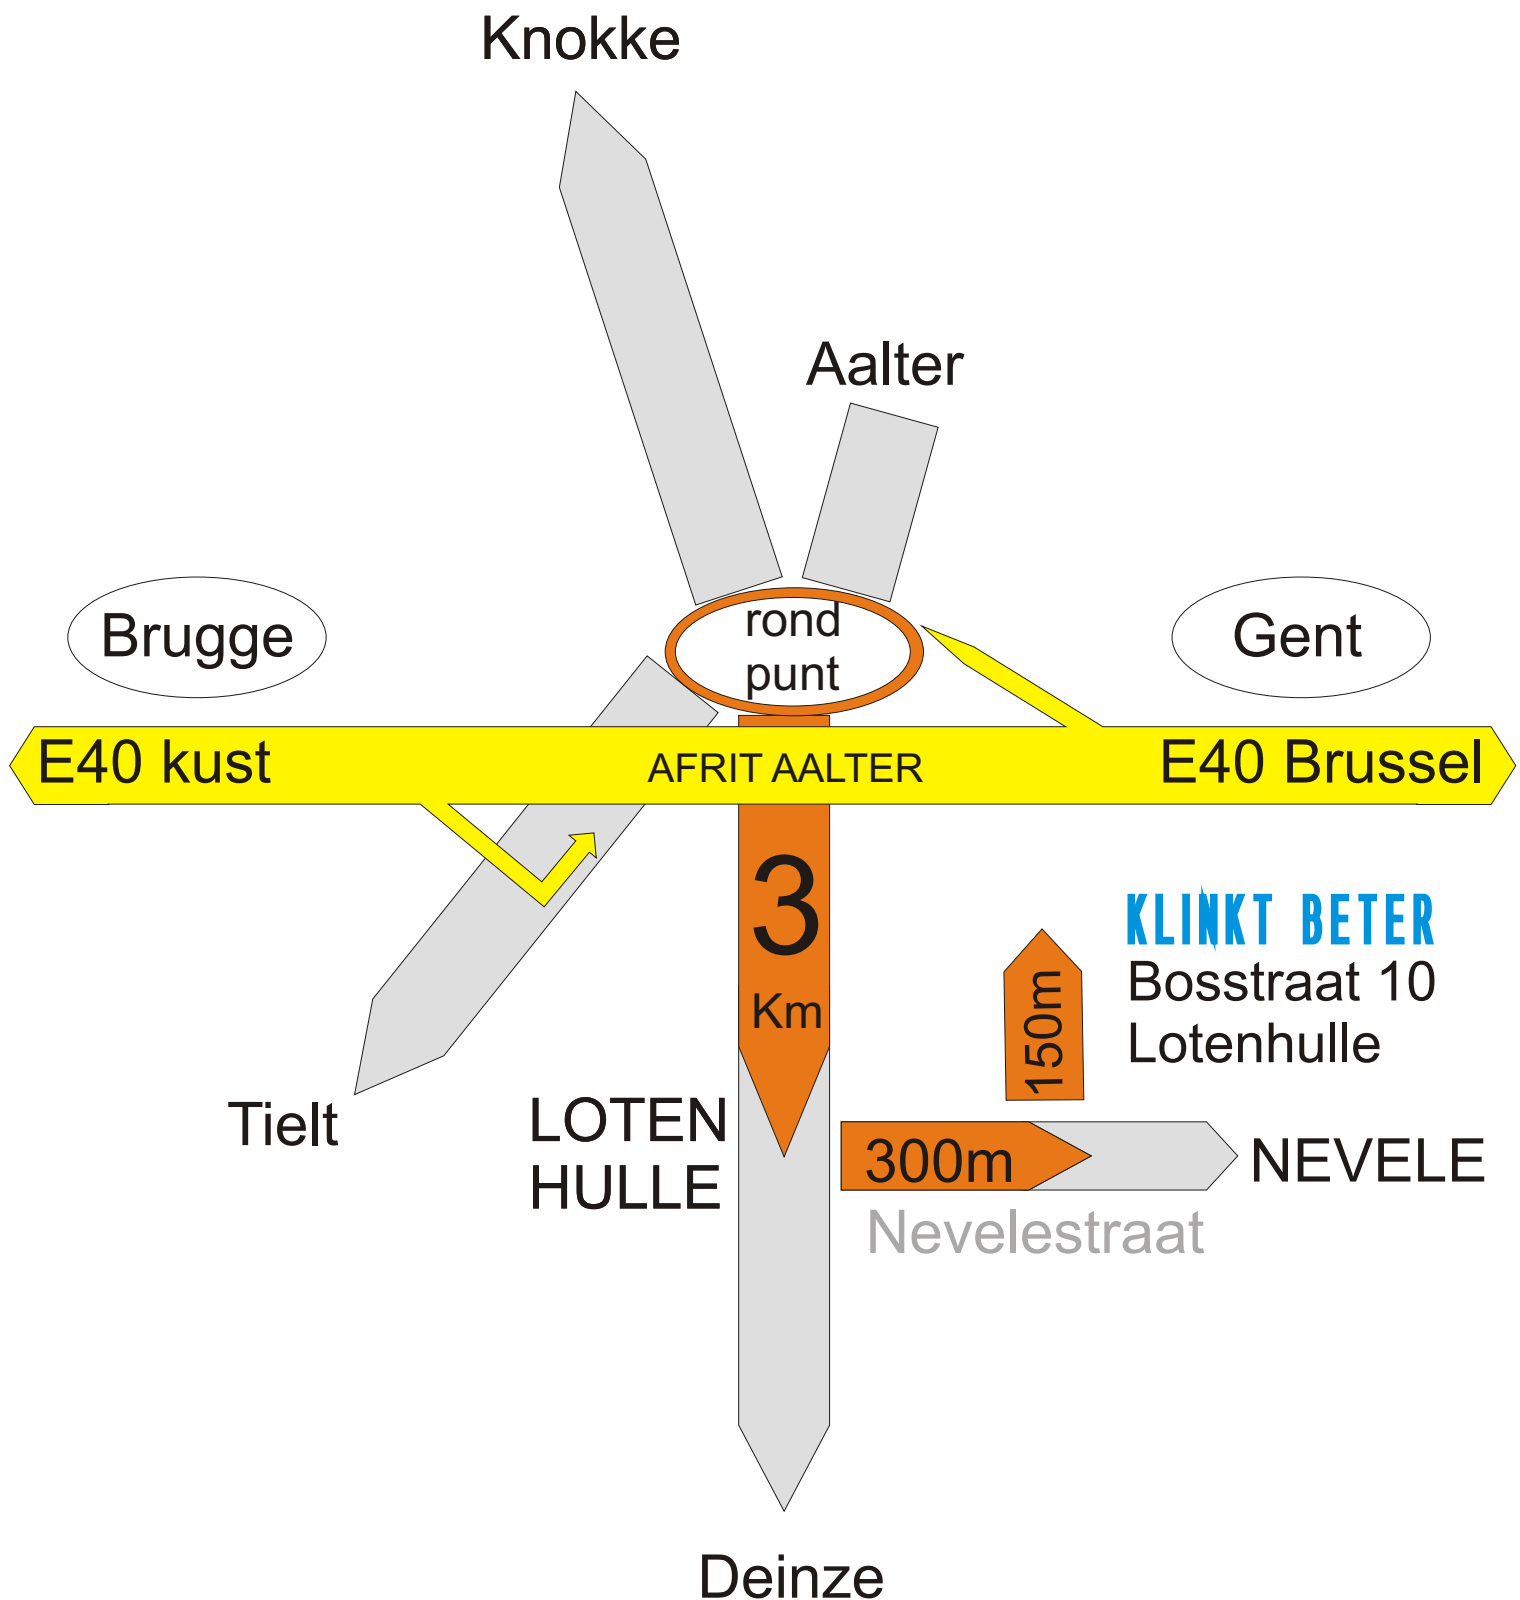

KLINKT BETER *route*

Route:

- 1) E40 afrit AALTER op rond punt richting DEINZE
vanuit gent: 4e uitrit rond punt
vanuit kust: 1e uitrit rond punt
- 2) in LOTENHULLE bordje naar links richting NEVELE volgen
- 3) in de Nevelstraat eerste straat naar links = BOSSTRAAT